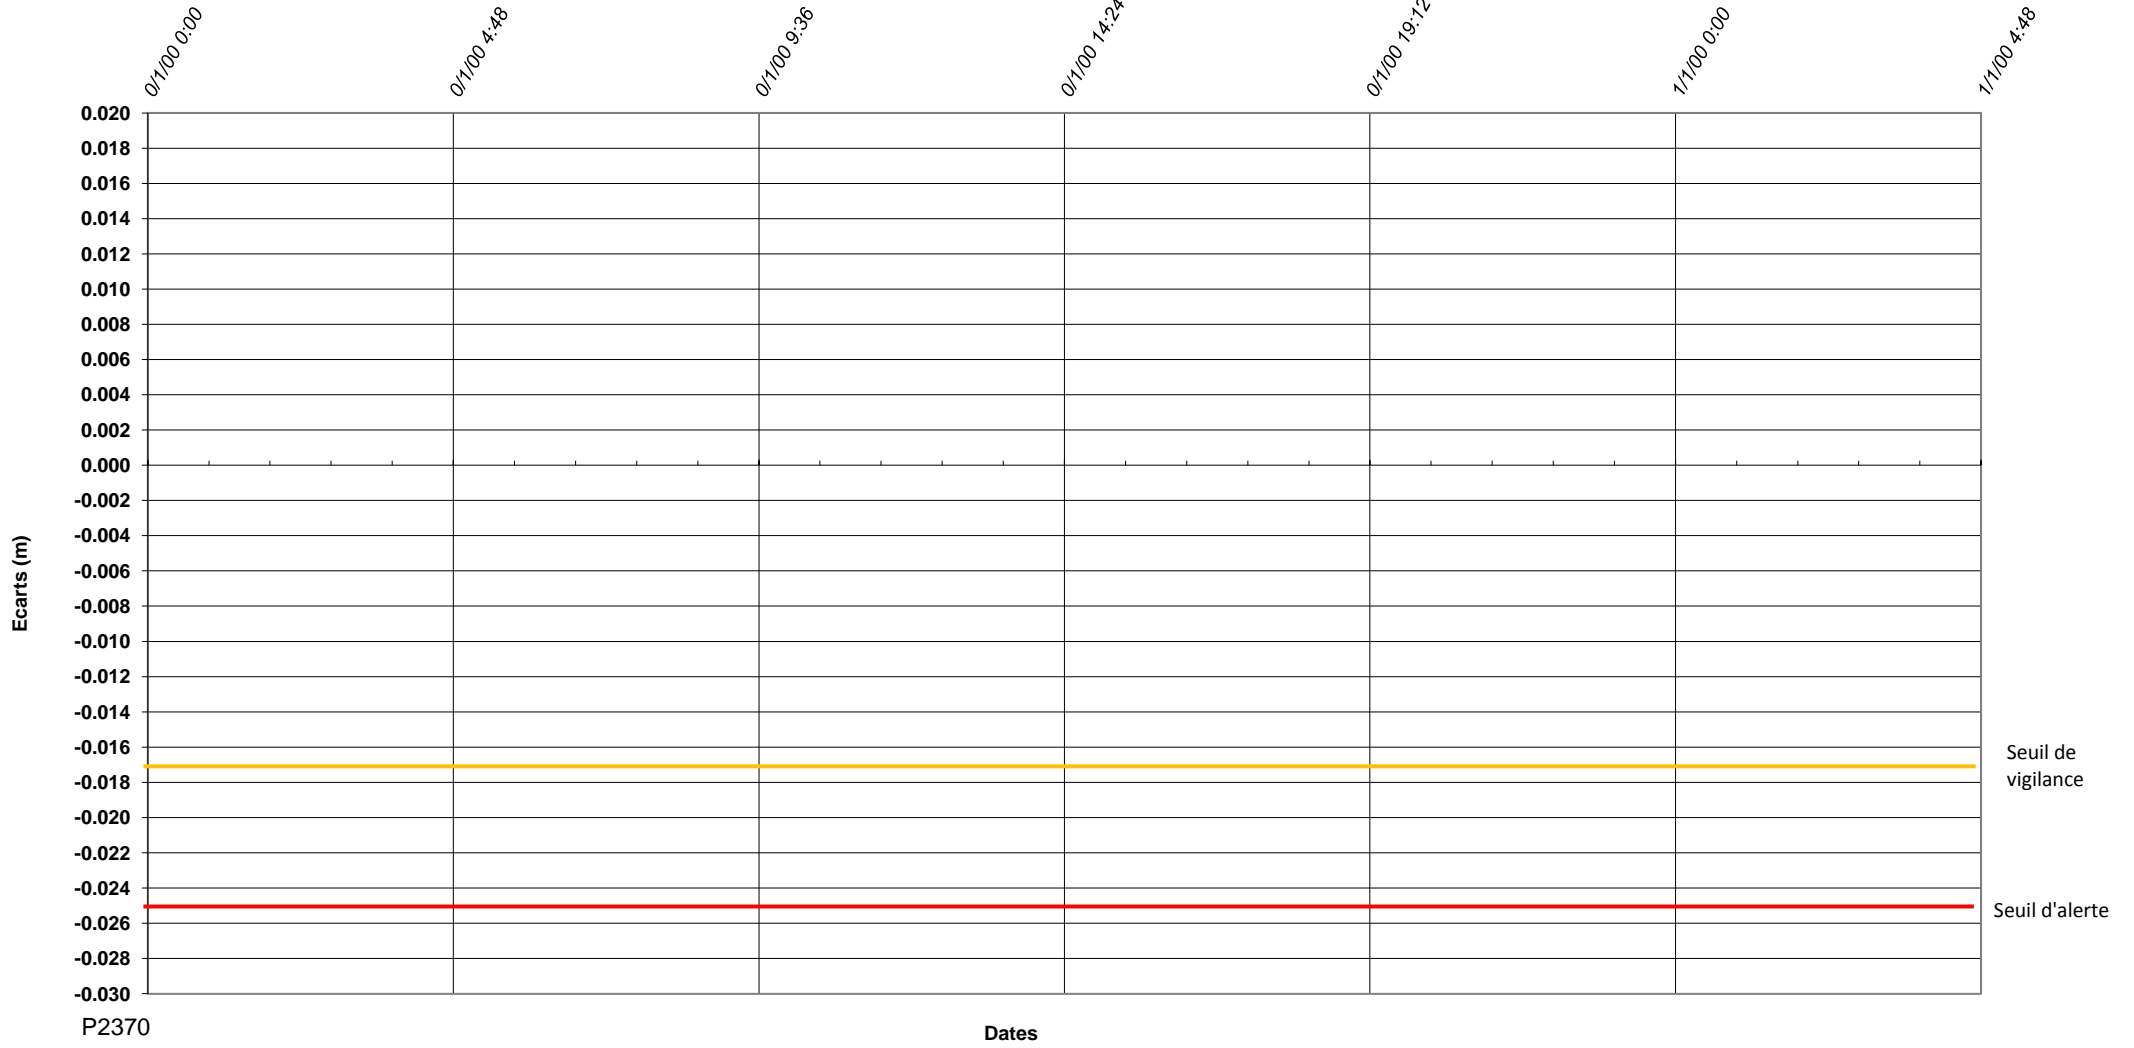

P2370-Prolongement Ligne M4-lot 2-Delta Z

P2370

Dates